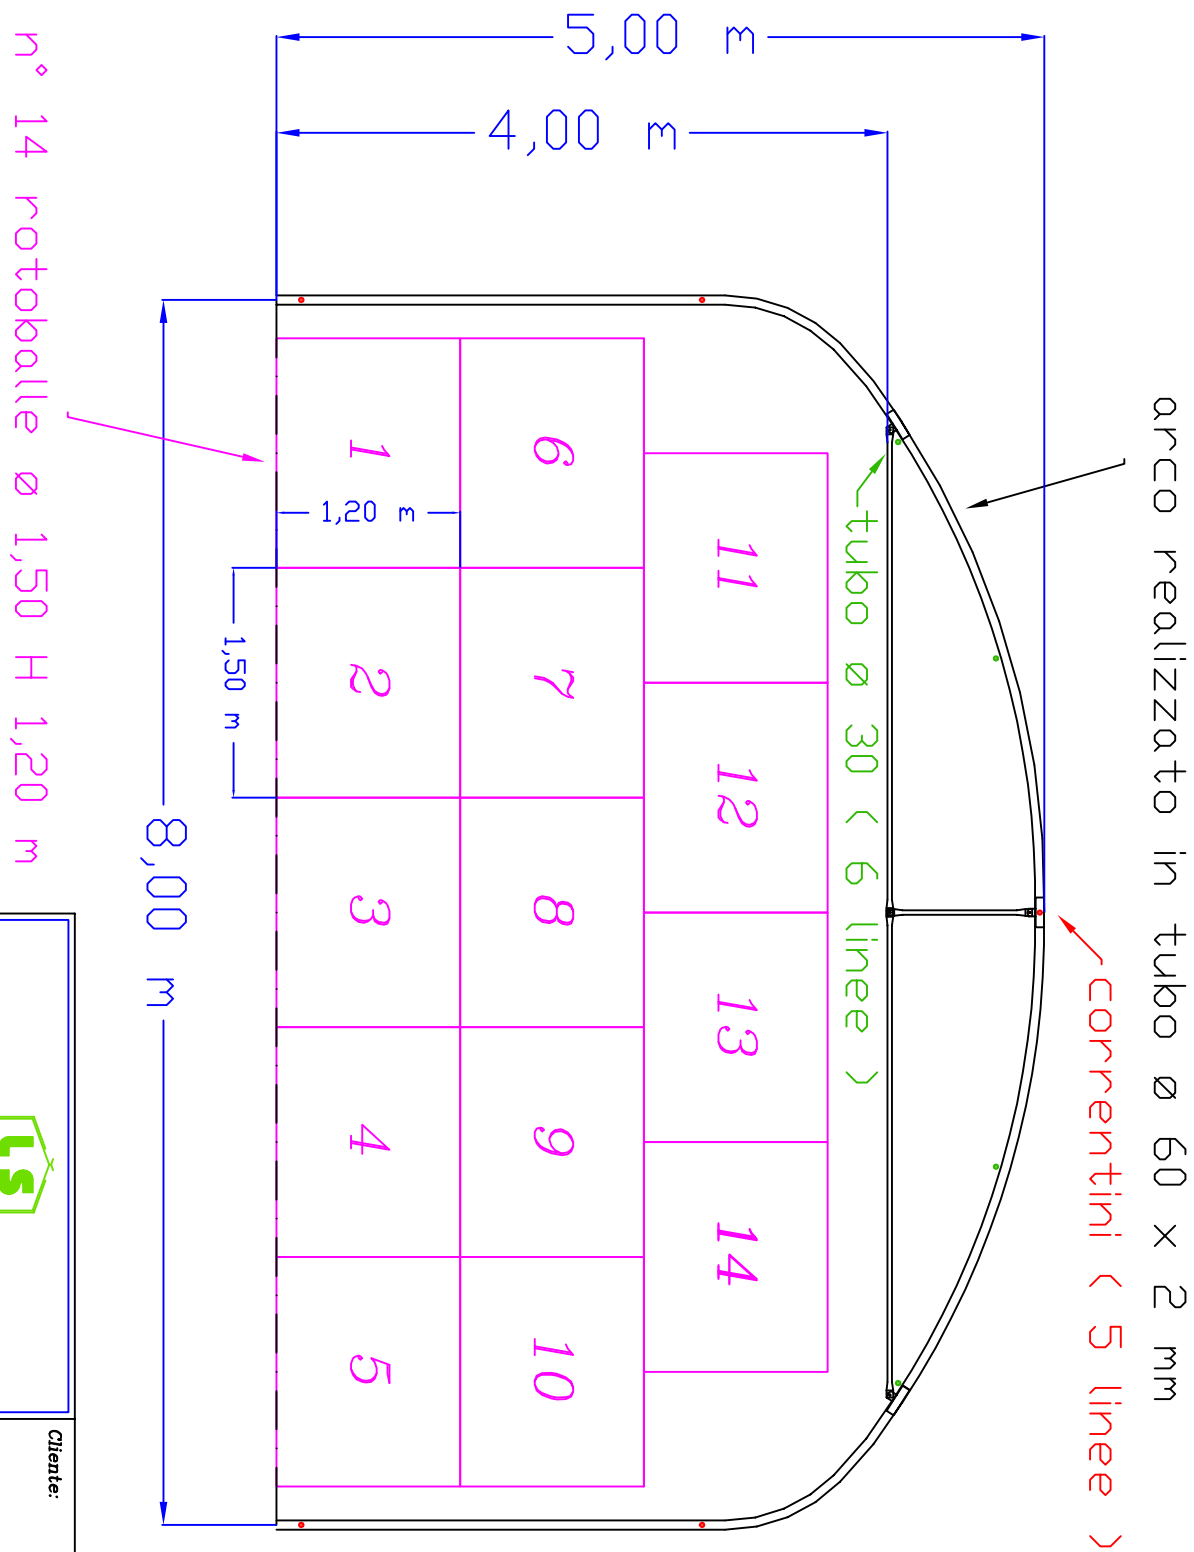

LS
LOMBARDA SERRE

Cliente:

Data: Luglio 2015	Descrizione:	Disegno n°
Tecnico: Andrea Zanellato	AGRICOVER 7	1
Scala: 1:50		

LS
LOMBARDA SERRE

Cliente:

Data: **Luglio 2015**

Descrizione:

Tecnico: **Andrea Zanellato**

AGRICOVER 8

Disegno n°

Scala: **1:50**

1