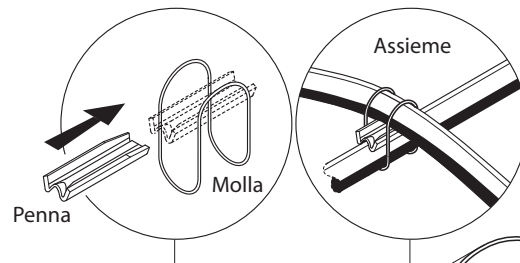

SERRA STANDARD

MODELLO A CASETTA - LARGHEZZA 3,00 M

Testata con porta

Standard

Opzione

Controventatura

MODELLO AD ARCO - LARGHEZZA 4,50 M

Testata con porta

Standard

Opzione

n. 1 tubo di collegamento

Controventatura

**LOMBARDA
SERRE**

LOMBARDA SERRE S.n.c.
Via Prà delle Vigne - Grantola (VA) ITALIA
Tel 0332-576556 - Fax 0332-576770
e-mail: info@lombardaserre.it