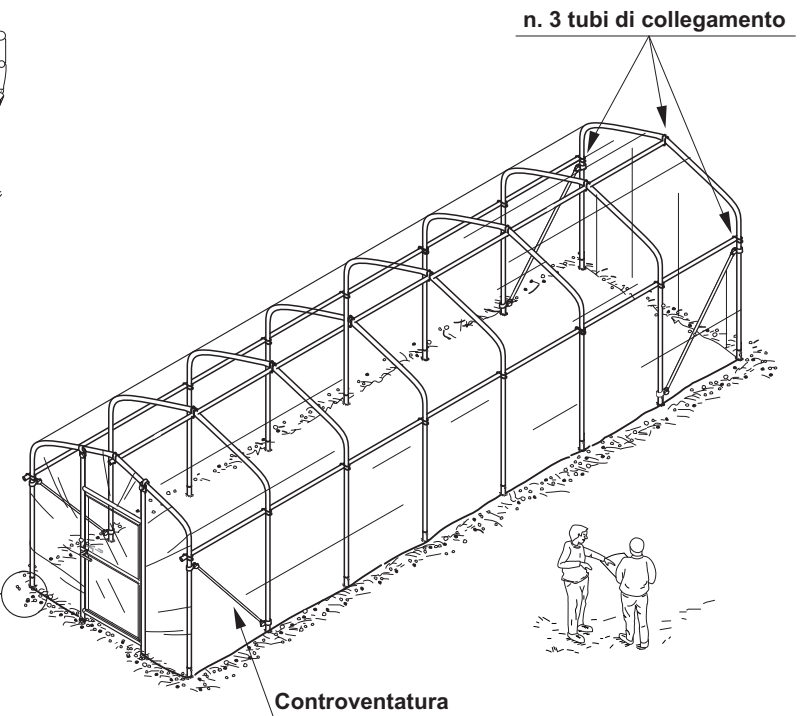

SERRA STANDARD

MODELLO A CASETTA - LARGHEZZA 3,00 M

Testata con porta

Standard

Opzione

Controventatura

MODELLO AD ARCO - LARGHEZZA 4,50 M

Testata con porta

Standard

Opzione

n. 1 tubo di collegamento

Controventatura

**LOMBARDA
SERRE**

LOMBARDA SERRE S.n.c.
Via Prà delle Vigne - Grantola (VA) ITALIA
Tel 0332-576556 - Fax 0332-576770
e-mail: info@lombardaserre.it