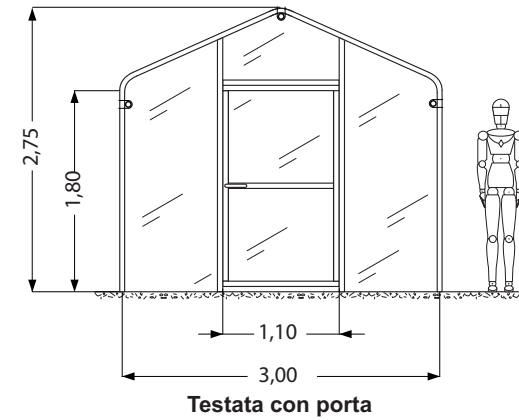

SERRA STANDARD

MODELLO A CASETTA - LARGHEZZA 3,00 M

Testata con porta

Standard

Opzione

Controventatura

MODELLO AD ARCO - LARGHEZZA 4,50 M

Testata con porta

Standard

Opzione

n. 1 tubo di collegamento

Controventatura

**LOMBARDA
SERRE**

LOMBARDA SERRE S.n.c.
Via Prà delle Vigne - Grantola (VA) ITALIA
Tel 0332-576556 - Fax 0332-576770
e-mail: info@lombardaserre.it