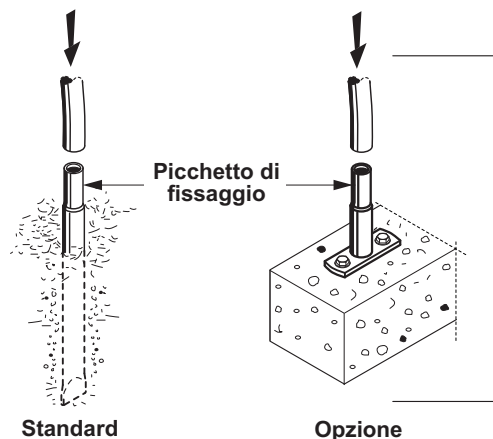

SERRA STANDARD

MODELLO A CASETTA - LARGHEZZA 3,00 M

Testata con porta

Standard

Opzione

Controventatura

MODELLO AD ARCO - LARGHEZZA 4,50 M

Testata con porta

Standard

Opzione

n. 1 tubo di collegamento

Controventatura

**LOMBARDA
SERRE**

LOMBARDA SERRE S.n.c.
Via Prà delle Vigne - Grantola (VA) ITALIA
Tel 0332-576556 - Fax 0332-576770
e-mail: info@lombardaserre.it