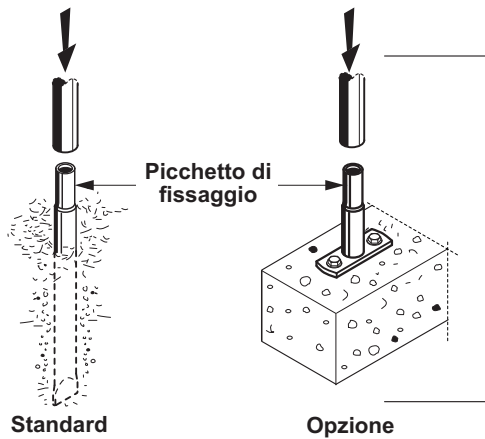

SERRA STANDARD

MODELLO A CASETTA - LARGHEZZA 3,00 M

Testata con porta

Standard

Opzione

Controventatura

MODELLO AD ARCO - LARGHEZZA 4,50 M

Testata con porta

Standard

Opzione

n. 1 tubo di collegamento

Controventatura

**LOMBARDA
SERRE**

LOMBARDA SERRE S.n.c.
Via Prà delle Vigne - Grantola (VA) ITALIA
Tel 0332-576556 - Fax 0332-576770
e-mail: info@lombardaserre.it