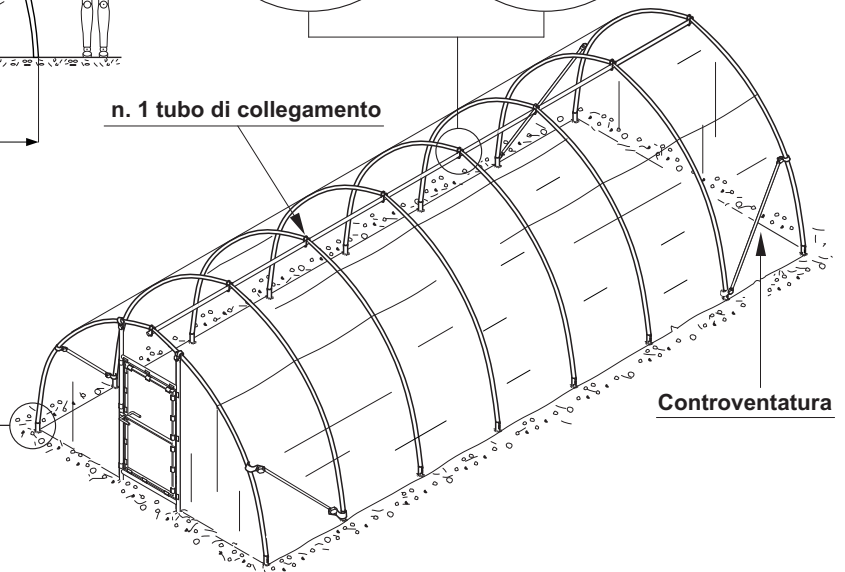

SERRA STANDARD

MODELLO A CASETTA - LARGHEZZA 3,00 M

Testata con porta

Standard

Opzione

Controventatura

MODELLO AD ARCO - LARGHEZZA 4,50 M

Testata con porta

Standard

Opzione

n. 1 tubo di collegamento

Controventatura

**LOMBARDA
SERRE**

LOMBARDA SERRE S.n.c.
Via Prà delle Vigne - Grantola (VA) ITALIA
Tel 0332-576556 - Fax 0332-576770
e-mail: info@lombardaserre.it