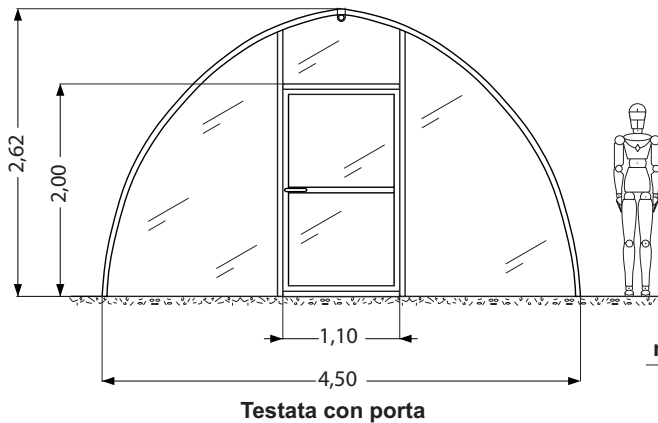

SERRA STANDARD

MODELLO A CASETTA - LARGHEZZA 3,00 M

Testata con porta

Standard

Opzione

Controventatura

MODELLO AD ARCO - LARGHEZZA 4,50 M

Testata con porta

Standard

Opzione

n. 1 tubo di collegamento

Controventatura

**LOMBARDA
SERRE**

LOMBARDA SERRE S.n.c.
Via Prà delle Vigne - Grantola (VA) ITALIA
Tel 0332-576556 - Fax 0332-576770
e-mail: info@lombardaserre.it