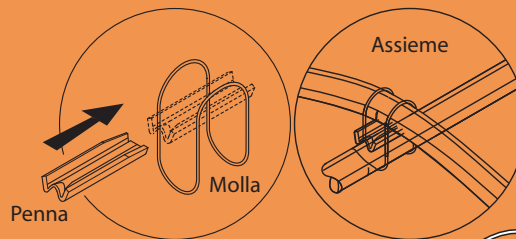

**PER IL MONTAGGIO VIENE FORNITO UN LIBRETTO DI ISTRUZIONI
DETTAGLIATO**

SERRA CON APERTURE LATERALI

MODELLO A CASETTA - LARGHEZZA 3,00 M

Testata con porta

Tubo apertura

Clip

n. 3 tubi di collegamento

Standard

Opzione

Controventatura

MODELLO AD ARCO - LARGHEZZA 4,50 M

Testata con porta

Penna

Molla

Assieme

n. 1 tubo di collegamento