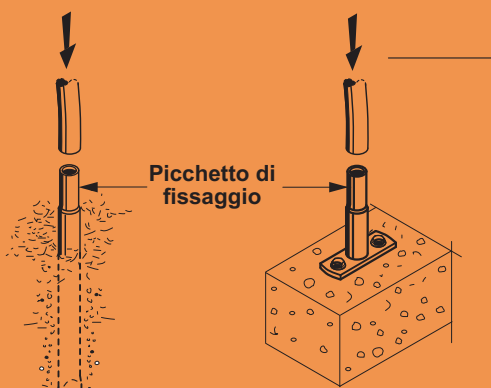

**PER IL MONTAGGIO VIENE FORNITO UN LIBRETTO DI ISTRUZIONI
DETTAGLIATO**

SERRA CON APERTURE LATERALI

MODELLO A CASETTA - LARGHEZZA 3,00 M

Testata con porta

Tubo apertura

Clip

n. 3 tubi di collegamento

Standard

Opzione

Controventatura

MODELLO AD ARCO - LARGHEZZA 4,50 M

Testata con porta

Penna

Molla

Assieme

n. 1 tubo di collegamento