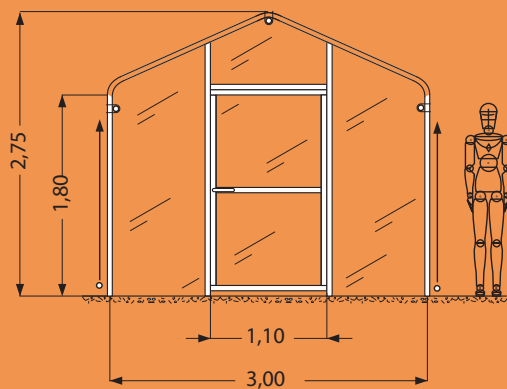

**PER IL MONTAGGIO VIENE FORNITO UN LIBRETTO DI ISTRUZIONI
DETTAGLIATO**

SERRA CON APERTURE LATERALI

MODELLO A CASETTA - LARGHEZZA 3,00 M

Testata con porta

Tubo apertura

Clip

n. 3 tubi di collegamento

Standard