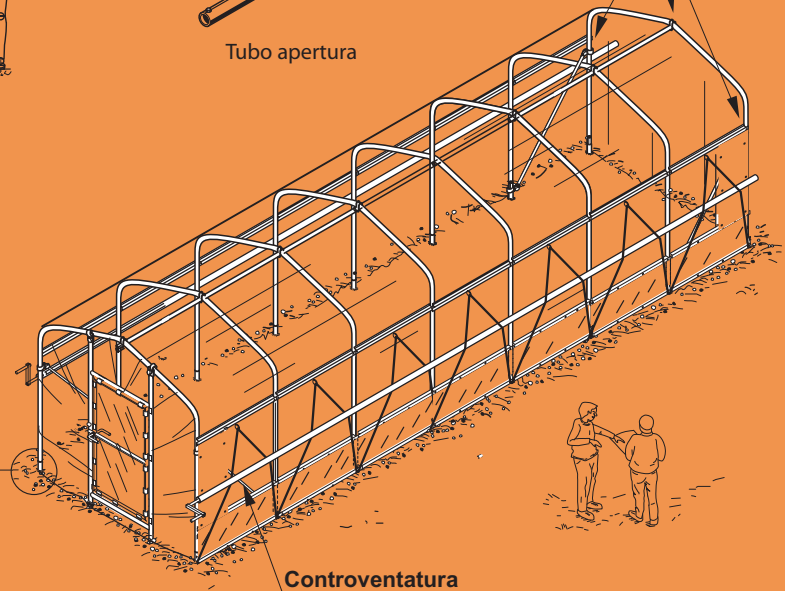

**PER IL MONTAGGIO VIENE FORNITO UN LIBRETTO DI ISTRUZIONI
DETTAGLIATO**

SERRA CON APERTURE LATERALI

MODELLO A CASETTA - LARGHEZZA 3,00 M

Testata con porta

Tubo apertura

Clip

n. 3 tubi di collegamento

Standard

Opzione

Controventatura

MODELLO AD ARCO - LARGHEZZA 4,50 M

Testata con porta

Penna

Molla

Assieme

n. 1 tubo di collegamento