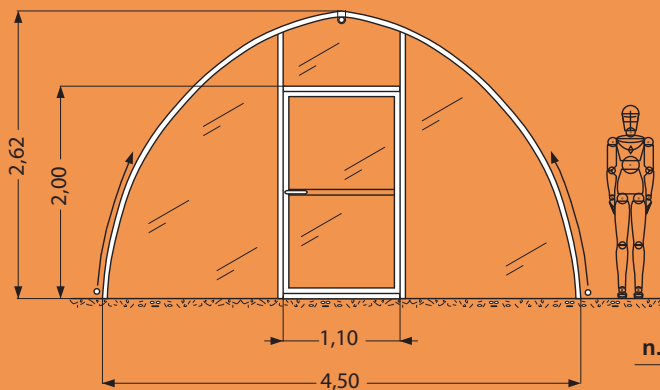

**PER IL MONTAGGIO VIENE FORNITO UN LIBRETTO DI ISTRUZIONI
DETTAGLIATO**

SERRA CON APERTURE LATERALI

MODELLO A CASETTA - LARGHEZZA 3,00 M

Testata con porta

Tubo apertura

Clip

n. 3 tubi di collegamento

Standard

Opzione

Controventatura

MODELLO AD ARCO - LARGHEZZA 4,50 M

Testata con porta

Penna

Molla

Assieme

n. 1 tubo di collegamento