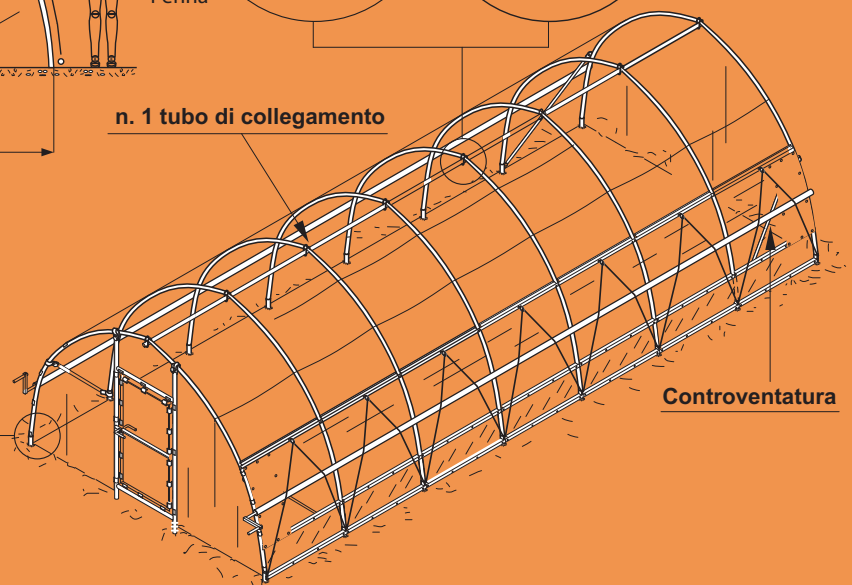

Penna

Molla

Controventatura

**LOMBARDA
SERRE**

LOMBARDA SERRE S.r.l.
Via Prà delle Vigne, 191 - Grantola (VA) ITALIA
Tel 0332-576556 - Fax 0332-576770
e-mail: info@lombardaserre.it