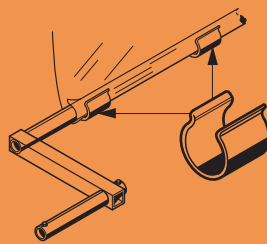

**PER IL MONTAGGIO VIENE FORNITO UN LIBRETTO DI ISTRUZIONI
DETTAGLIATO**

SERRA CON APERTURE LATERALI

MODELLO A CASETTA - LARGHEZZA 3,00 M

Testata con porta

Tubo apertura

Clip

n. 3 tubi di collegamento

Standard