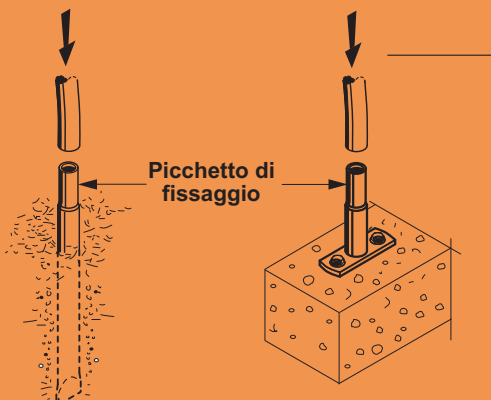

**PER IL MONTAGGIO VIENE FORNITO UN LIBRETTO DI ISTRUZIONI
DETTAGLIATO**

SERRA CON APERTURE LATERALI

MODELLO A CASETTA - LARGHEZZA 3,00 M

Testata con porta

Tubo apertura

Clip

n. 3 tubi di collegamento

Standard

Opzione

Controventatura

MODELLO AD ARCO - LARGHEZZA 4,50 M

Testata con porta

Penna

Molla

Assieme

n. 1 tubo di collegamento