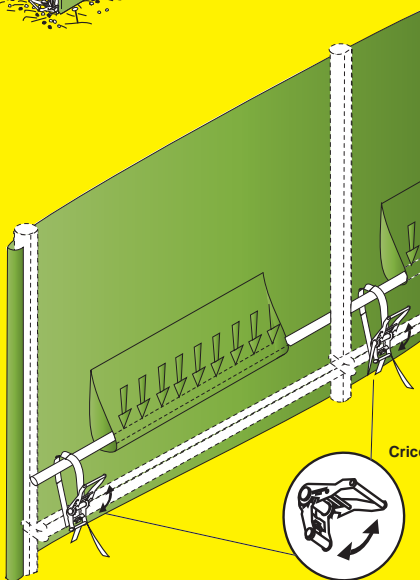

Selezionare modello	lunghezza (m)	n° passi	n° archi	Prezzo
A CASSETTA (larghezza 3,00 m)	3,00	2	3	€ 990,00
	4,50	3	4	€ 1.290,00
	6,00	4	5	€ 1.590,00
	7,50	5	6	€ 1.905,00
AD ARCO (larghezza 4,50 m)	9,00	6	7	€ 2.140,00
	10,50	7	8	€ 2.430,00
	12,00	8	9	€ 2.720,00

SELEZIONE →

AD ARCO (larghezza 4,50 m)

SELEZIONE →

**NEL PREZZO SONO COMPRESI GLI ARCHI, IL TELO, IL TRASPORTO E L'I.V.A. AL 22%****PER IL MONTAGGIO VIENE FORNITO UN LIBRETTO DI ISTRUZIONI DETTAGLIATO**

*Per la copertura viene fornito un telo in PVC da 620 g/mq con una garanzia di resistenza ai raggi UV di 10 anni.
La garanzia entra in vigore a partire dalla data di acquisto e si riferisce ai difetti del materiale o di fabbricazione; per i primi due anni dalla data di acquisto offriamo una garanzia totale, dal terzo anno dalla data di acquisto entra in vigore una garanzia a scalare secondo la seguente tabella: fino a 24 m est: 100%; da 24 a 36 m est: 80%; da 36 a 48 m est: 60%; da 48 a 60 m est: 40%; da 60 a 72 m est: 30%; da 72 a 84 m est: 20%; da 84 a 120 m est: 10%.
La garanzia è Intesa come sconto sull'acquisto di un nuovo telo presso la LOMBARDA SETTE S.r.l., i costi di trasporto fino a destinazione del nuovo telo sono a carico del cliente. È possibile che lo stesso tipo di telo, fornito in momenti diversi, possa avere una colorazione leggermente differente. Inoltre, sbalzi di temperatura e presenza d'umidità nell'aria possono causare la formazione di condensa sotto il telo, ciò non è da considerarsi come vizio o difetto. Nel caso in cui il telo sia smontato per alcuni periodi dell'anno, riporlo asciutto, ben piegato e lontano da fonti di luce o calore: quest'operazione non implica lo smontaggio della struttura portante.

PVC 620 g/mq

(garanzia 10 anni)*

MODELLO A CASETTA LARGHEZZA 3,00 M

Tensionamento telo

Cricchetto

Giunto per collegamento arcate

MODELLO AD ARCO LARGHEZZA 4,50 M

**LOMBARDA
SERRE**