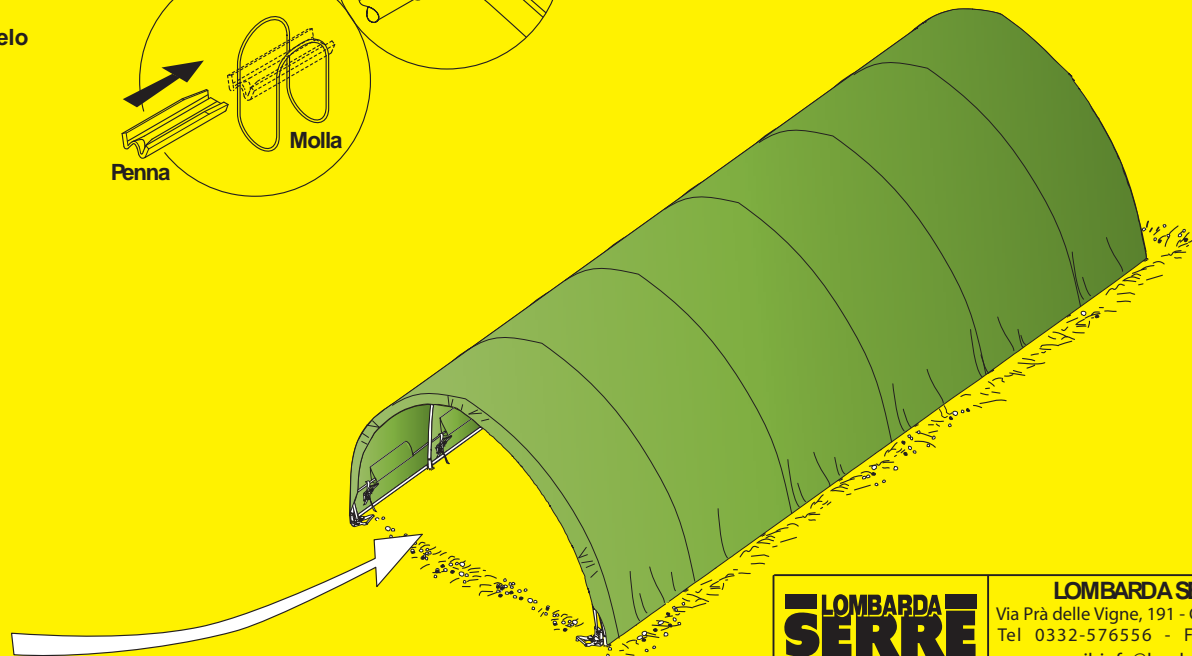

PVC 620 g/mq

(garanzia 10 anni)*

MODELLO A CASETTA LARGHEZZA 3,00 M

Tensionamento telo

Cricchetto

Giunto per collegamento arcate

MODELLO AD ARCO LARGHEZZA 4,50 M

**LOMBARDA
SERRE**