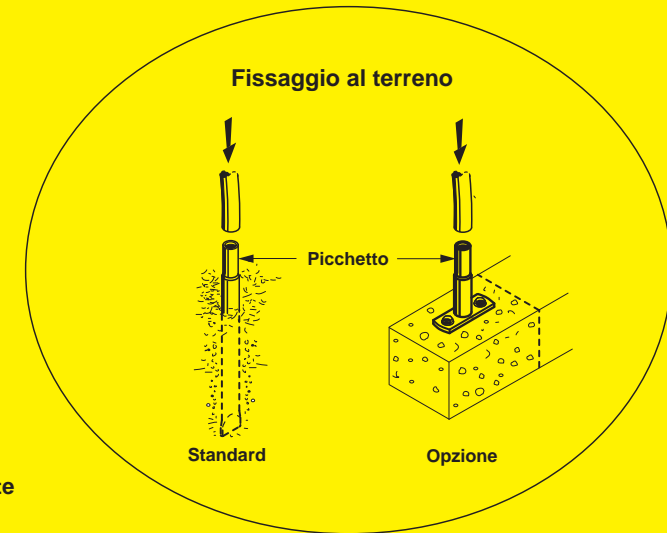

PVC 620 g/mq

(garanzia 10 anni)*

MODELLO A CASETTA LARGHEZZA 3,00 M

Tensionamento telo

Cricchetto

Giunto per collegamento arcate

MODELLO AD ARCO LARGHEZZA 4,50 M

**LOMBARDA
SERRE**