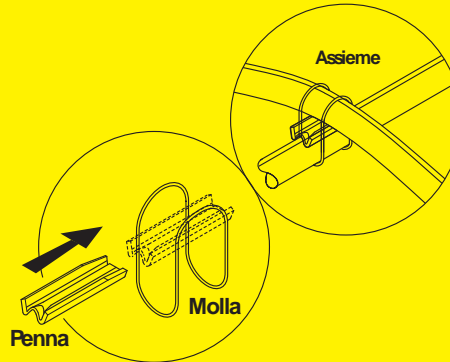

PVC 620 g/mq

(garanzia 10 anni)*

MODELLO A CASETTA LARGHEZZA 3,00 M

Tensionamento telo

Cricchetto

Giunto per collegamento arcate

MODELLO AD ARCO LARGHEZZA 4,50 M

**LOMBARDA
SERRE**